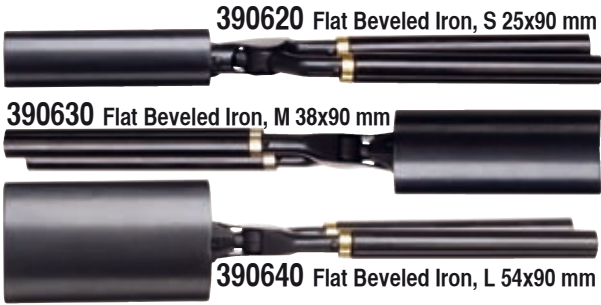

**864490**  
5.07 fl.oz  
150 ml

**864500**  
6.76 fl.oz  
200 ml

**864580**  
5.07 fl.oz  
150 ml

**864570**  
6.76 fl.oz  
200 ml

**864550**  
5.07 fl.oz  
150 ml

**864560**  
6.76 fl.oz  
200 ml

**390650** Crimper Iron, Small

**390660** Crimper Iron, Medium

**390670** Crimper Iron, Large

**390620** Flat Beveled Iron, S 25x90 mm

**390630** Flat Beveled Iron, M 38x90 mm

**390640** Flat Beveled Iron, L 54x90 mm

**390580** 1/2"x4"/12x105 mm